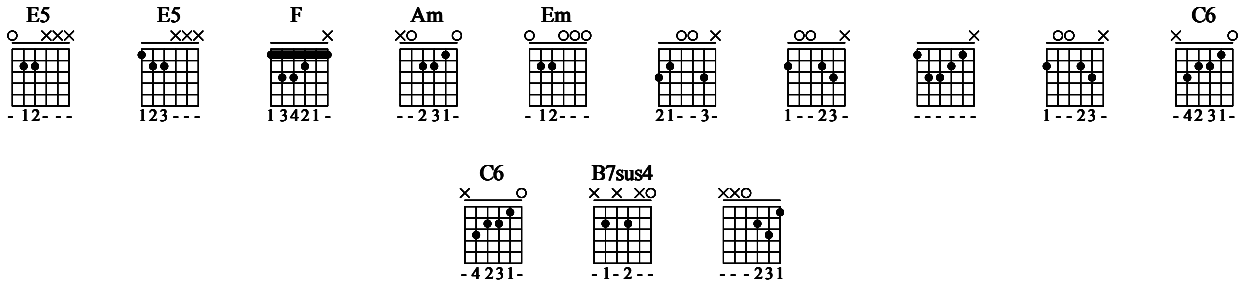

les parisiennes

sam
l'engrenage

Words & Music by sam

Moderate ♩ = 120

couplet E5 E5 E5 **refrain** F Am **pont** E5 **pre-refrain** Em Em

1

TAB

Em Em F Am F Am